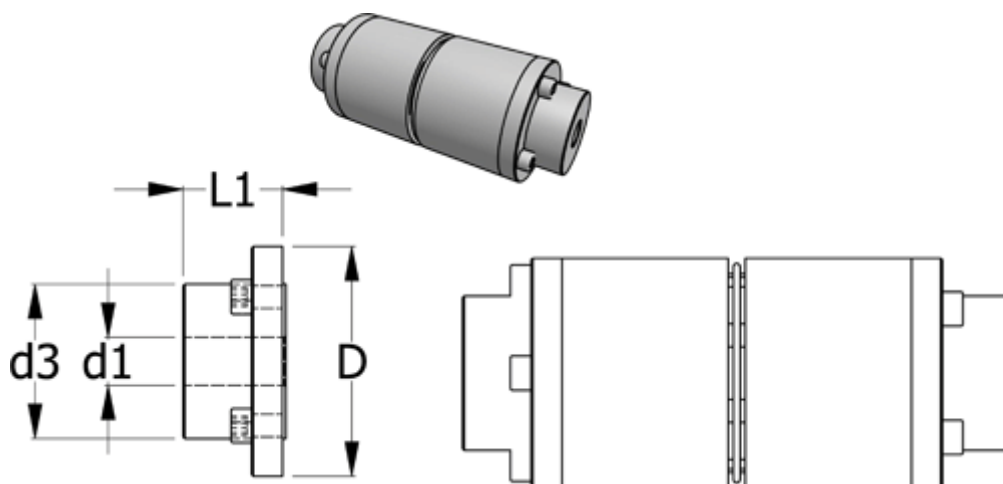

Varenummer: 3301082105
Beskrivelse: Normex Nav 105 for type H str. 82
Maks. boring 32 mm

Mål

| | |
|--------|------|
| d | = 82 |
| d1 max | = 32 |
| d3 | = 53 |
| L1 | = 40 |